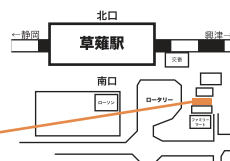

5 優先スケジュール
オプションの付帯
お客様のご都合に合わせた
教習プランをセッティング!
10,800円
↓
無料

お申し込み
ご相談は

静岡免許センター 草薙

静岡市清水区草薙1-2-25 HYビル2階

TEL:054-344-1117 FAX:054-344-0811

営業時間11:00～18:00 定休日:日曜日・祝日

笑顔になれる
教習所

Friendship School 静岡県公安委員会指定

スルガ自動車学校

0120-017-120

〒424-0204 静岡市清水区興津中町522-1

JR草薙駅 南口
ロータリー東側
とんこつラーメン
横浜屋さんのすぐ上

■普通自動車免許通学コース 表示価格に含まれるもの(入校から卒業までの必要最低限の総額です。)※卒業までに必要な料金として、仮免許関係手数料2,850円(非課税)は別途必要です。入学金(教材費を含む)、写真代、適性検査料、規定学科教習料、規定技能教習料、効果測定料、修了検定料、卒業検定料、高速教習料、卒業証明書交付料等当該車種に在る全ての金額及び消費税。※高速教習は基本的に実車走行で実施しますが、道路事情等により運転シミュレーターで実施する場合があります。